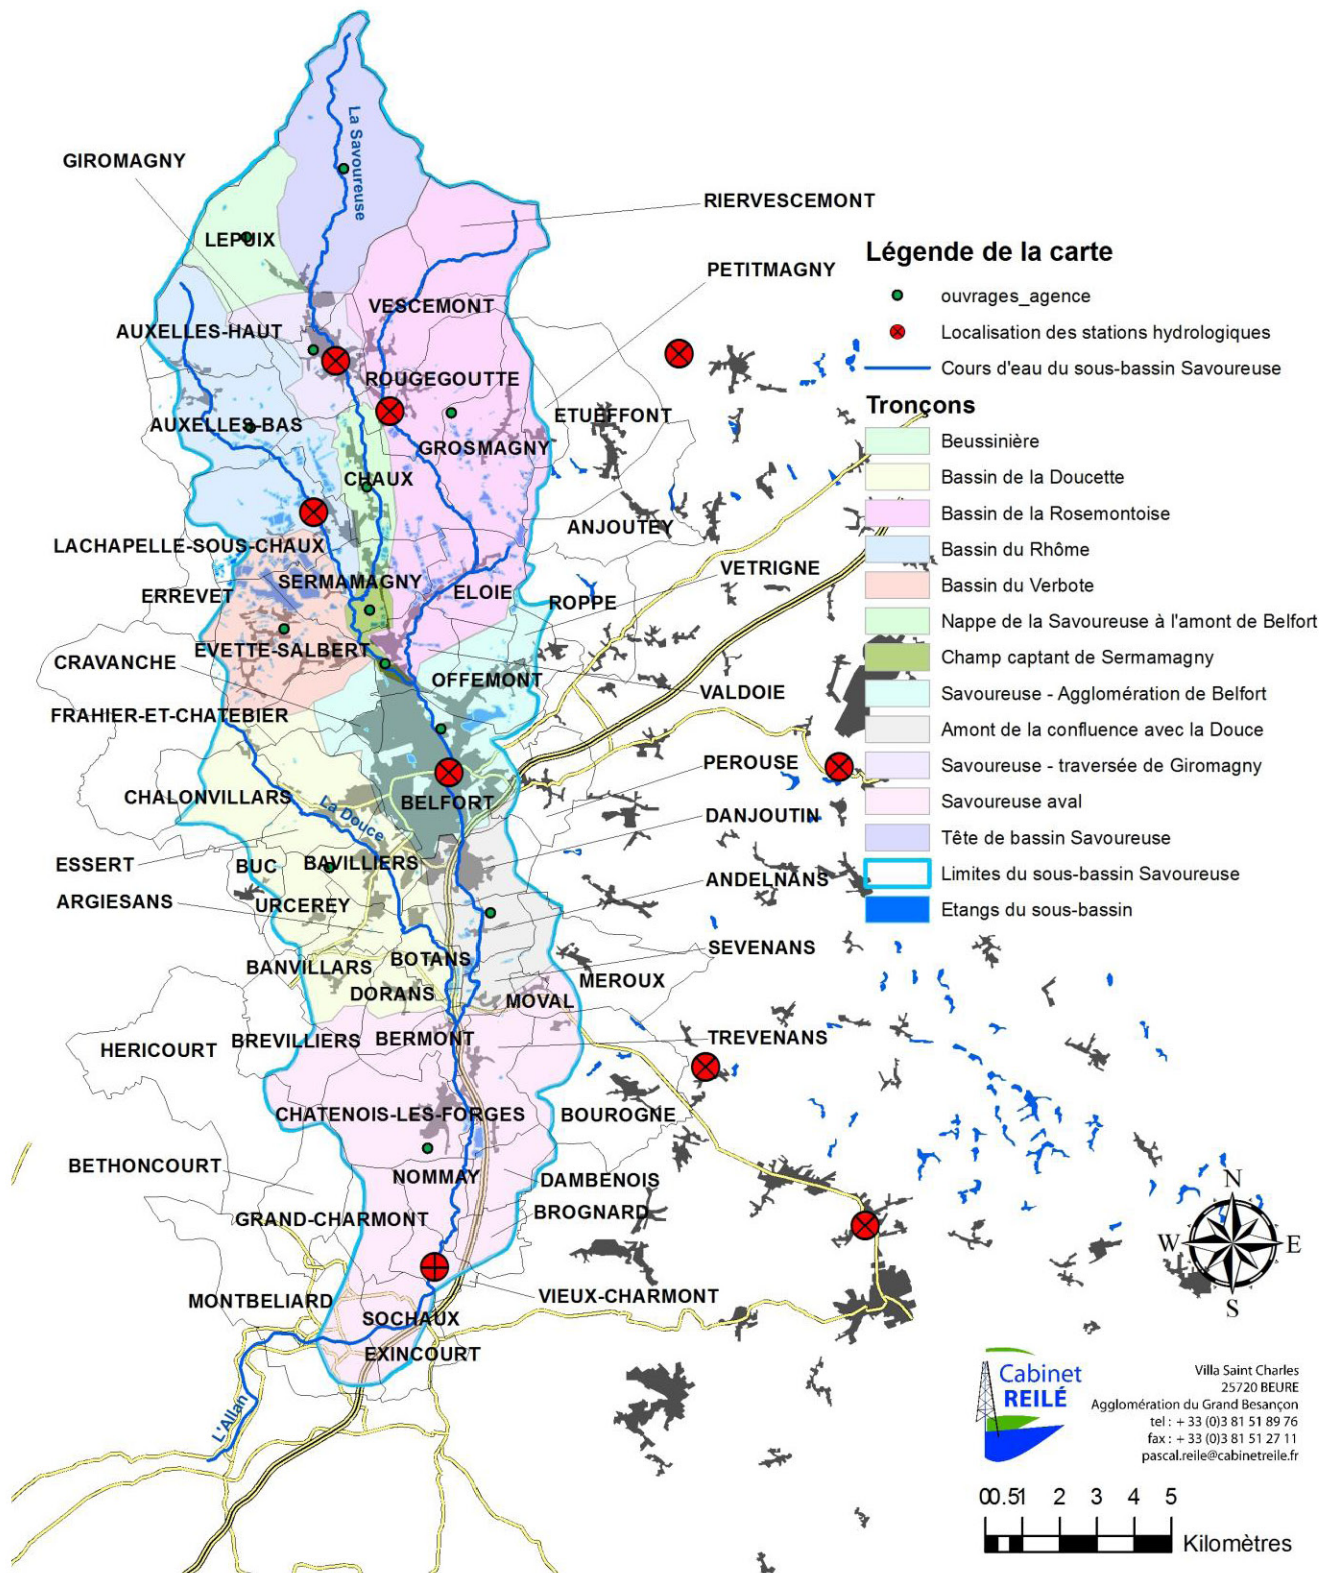

Découpage du Sous-bassin de la Savoureuse en tronçons en vue de la caractérisation de ses étiages

Cabinet REILÉ
 Villa Saint Charles
 25720 BEURE
 Agglomération du Grand Besançon
 tel : + 33 (0)3 81 51 89 76
 fax : + 33 (0)3 81 51 27 11
 pascal.reile@cabinetreile.fr